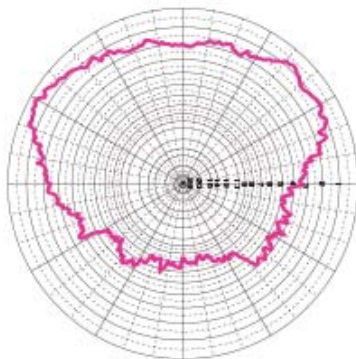

AP-95M 電波放射パターン図

E面 802.11a通信時

E面 802.11b/g通信時

H面 802.11a通信時

H面 802.11b/g通信時