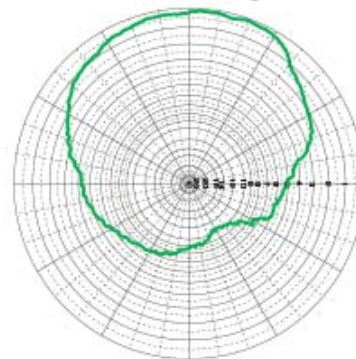

AP-95M 電波放射パターン図

E面 802.11a通信時

E面 802.11b/g通信時

H面 802.11a通信時

H面 802.11b/g通信時