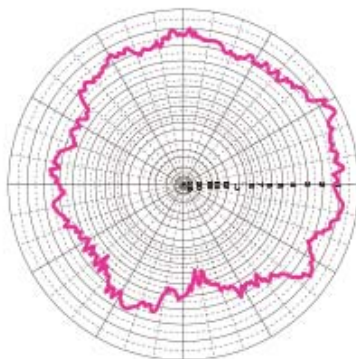

AP-95M 電波放射パターン図

E面 802.11a通信時

E面 802.11b/g通信時

H面 802.11a通信時

H面 802.11b/g通信時