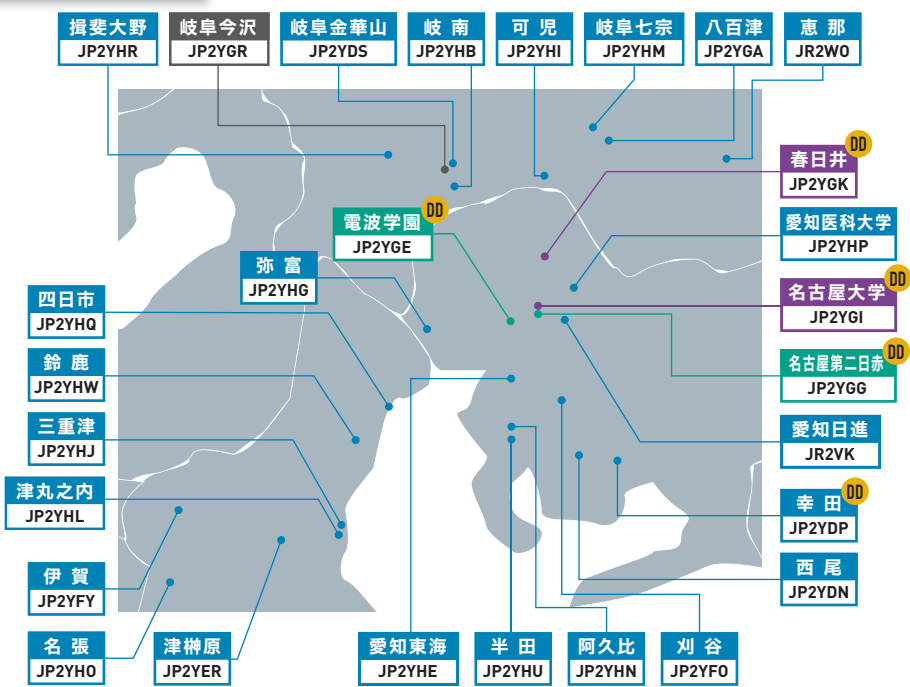

東海周辺拡大図

レピータの種類

- 名称 JP0000 430MHz DV GW(インターネット)接続なし
- 名称 JP0000 430MHz DV
- 名称 JP0000 1200MHz DV
- 名称 JP0000 430MHz DV / 1200MHz DV
- DD 1200MHz DD

※1200MHz DVモード使用時はコールサインの末尾に「半角スペースB」を付加してください。