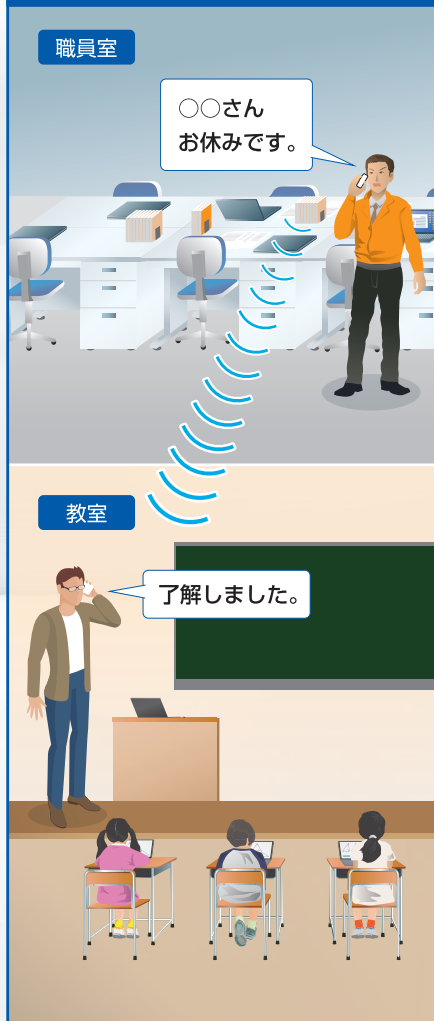

配線工事
不要

IP モバイルフォン IP200H なら
「内線電話」と「一斉同報」が可能に！

トランシーバー
専用ボタンで
一斉通話

配線工事不要で
内線電話導入の
費用削減に！

無線モバイル IPフォン
IP200H
手元で通話できる
携帯電話端末

一斉連絡に

ワンタッチで他の先生に
一斉連絡が可能

校内連絡に

校内のどこにいても
スムーズに連絡が可能

緊急連絡に

教室のインターフォンから
IP200Hに連絡が可能