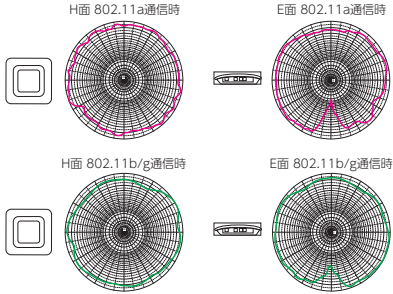

電波放射パターン図

H面…磁界面

(一般的な設置では大地に水平)

H面

E面…電界面

(一般的な設置では大地に垂直)

E面

● 無指向性アンテナのH面は、ほぼ円形のため図示しておりません。

● IEEE802.11a (5GHz帯) アンテナについては対応する周波数規格 (J52/W52/W53/W56) が異なる場合があります。詳しくは本カタログP.15の対応アンテナ表をご覧ください。

※ 図中の規格名については、IEEEを省略しています。

内部アンテナ

■ AP-9500