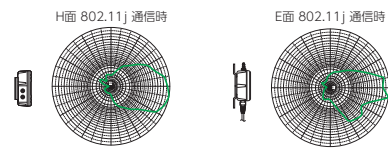

電波放射パターン図

H面…磁界面

(一般的な設置では大地に水平)

H面

E面…電界面

(一般的な設置では大地に垂直)

E面

● 無指向性アンテナのH面は、ほぼ円形のため図示しておりません。

● IEEE802.11a (5GHz帯) アンテナについては対応する周波数規格 (J52/W52/W53/W56) が異なる場合があります。詳しくは本カタログP.15の対応アンテナ表をご覧ください。

※ 図中の規格名については、IEEEを省略しています。

内部アンテナ

■ AP-9500

■ AP-90M

■ SE-900

■ SE-900FW

■ SB-520

付属アンテナ

■ AP-9000/AP-90M/SR-60VN/SR-7100VN/SE-90M

■ SB-5100PA/SB-5500PA (パラボラアンテナ)

■ BS-900BPA/SPA (パラボラアンテナ)

オプションアンテナ

■ AH-104 平面アンテナ

■ AH-150/AH-150S 指向性アンテナ

■ AH-152G 指向性ロングアンテナ

■ AH-154 カーゴイドアンテナ

■ AH-151VR 無指向性アンテナ

■ AH-153 無指向性ショートアンテナ

■ AH-156 無指向性アンテナ

■ AH-157 平面アンテナ

■ AH-159 FWA機器用指向性アンテナ

■ AH-161 FWA機器用無指向性アンテナ

■ AH-164

■ AH-160 FWA機器用平面アンテナ

■ AH-163 FWA機器用無指向性アンテナ

■ AH-166 平面アンテナ

■ AH-165 平面アンテナ

■ AH-170 平面アンテナ

■ AH-171 無指向性アンテナ