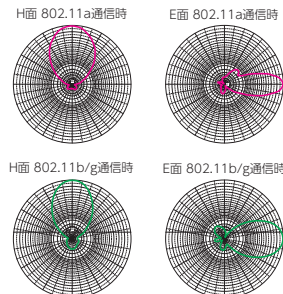

■ AH-170 平面アンテナ