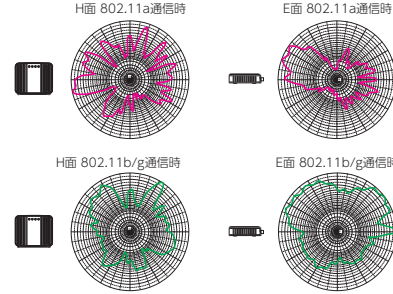

電波放射パターン図

H面…磁界面

(一般的な設置では大地に水平)

H面

E面…電界面

(一般的な設置では大地に垂直)

E面

● 無指向性アンテナのH面は、ほぼ円形のため図示しておりません。

● IEEE802.11a (5GHz帯) アンテナについては対応する周波数規格 (J52/W52/W53/W56) が異なる場合があります。詳しくは本カタログP.15の対応アンテナ表をご覧ください。

※ 図中の規格名については、IEEEを省略しています。

内部アンテナ

■ AP-9500

■ AP-90M

■ SE-900

■ SE-900FW

■ SB-520

付属アンテナ

■ AP-9000/AP-90M/SR-60VN/SR-7100VN/SE-90M

■ SB-5100PA/SB-5500PA (パラボラアンテナ)

■ BS-900BPA/SPA (パラボラアンテナ)

オプションアンテナ

■ AH-104 平面アンテナ

■ AH-150/AH-150S 指向性アンテナ

■ AH-152G 指向性ロングアンテナ

■ AH-154 カーゴイドアンテナ

■ AH-151VR 無指向性アンテナ

■ AH-153 無指向性ショートアンテナ

■ AH-156 無指向性アンテナ

■ AH-157 平面アンテナ

■ AH-159 FWA機器用指向性アンテナ

■ AH-161 FWA機器用無指向性アンテナ

■ AH-164

■ AH-160 FWA機器用平面アンテナ

■ AH-163 FWA機器用無指向性アンテナ

■ AH-166 平面アンテナ

■ AH-165 平面アンテナ

■ AH-170 平面アンテナ

■ AH-171 無指向性アンテナ