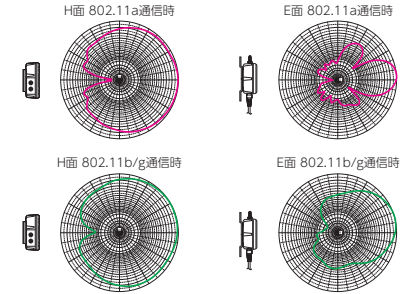

電波放射パターン図

H面…磁界面

(一般的な設置では大地に水平)

H面

E面…電界面

(一般的な設置では大地に垂直)

E面

● 無指向性アンテナのH面は、ほぼ円形のため図示しておりません。

● IEEE802.11a (5GHz帯) アンテナについては対応する周波数規格 (J52/W52/W53/W56) が異なる場合があります。詳しくは本カタログP.15の対応アンテナ表をご覧ください。

※ 図中の規格名については、IEEEを省略しています。

内部アンテナ

■ AP-9500

■ AP-90M

■ SE-900

■ SE-900FW

■ SB-520

付属アンテナ

■ AP-9000/AP-90M/SR-60VN/SR-7100VN/SE-90M

■ SB-5100PA/SB-5500PA (パラボラアンテナ)

■ BS-900BPA/SPA (パラボラアンテナ)

オプションアンテナ

■ AH-104 平面アンテナ

■ AH-150/AH-150S 指向性アンテナ

■ AH-152G 指向性ロングアンテナ

■ AH-154 カーゴイドアンテナ

■ AH-151VR 無指向性アンテナ

■ AH-153 無指向性ショートアンテナ

■ AH-156 無指向性アンテナ

■ AH-157 平面アンテナ

■ AH-159 FWA機器用指向性アンテナ

■ AH-161 FWA機器用無指向性アンテナ

■ AH-164

■ AH-160 FWA機器用平面アンテナ

■ AH-163 FWA機器用無指向性アンテナ

■ AH-166 平面アンテナ

■ AH-165 平面アンテナ

■ AH-170 平面アンテナ

■ AH-171 無指向性アンテナ