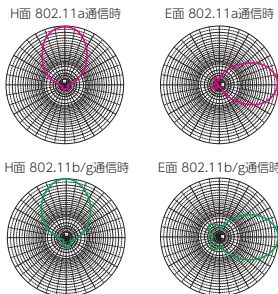

■ AH-165 平面アンテナ