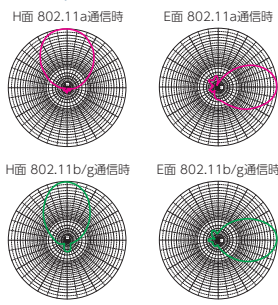

■ AH-157 平面アンテナ