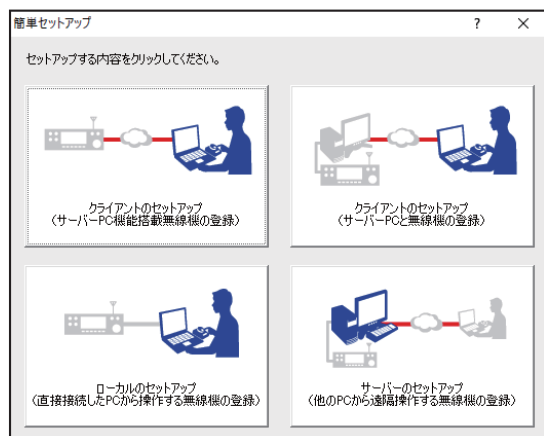

《メイン画面》

《スペクトラムスコープ画面》

おもな特長

- LANやUSB経由の遠隔操作と遅延の少ない音声ハンドリングを実現できます。
- IC-R8600に搭載したサーバーPC機能と、セットアップウィザードにより接続設定が容易にできます。
- スペクトラムスコープを含む、本体のさまざまな機能を遠隔操作することができます。
- リモートオフ時もスペクトラムスコープを表示でき、本体をチューニングしながら画面で確認できます。
- IC-R8600と同等の高速スキャンを実現しています。
- 別売品のRC-28リモートエンコーダーを使用すると、ダイヤル操作でスムーズな周波数変更ができます。

その他の特長

■ 簡単セットアップ

機器との接続は画面のウィザードに従って設定するだけで、簡単に接続できます。

■ グループスキャン

複数のグループを選択してスキャンすることができるグループスキャンに対応しており、目的信号を効率的に捉えることができます。

RS-R8600

希望小売価格: **9,800円**+税

接続例