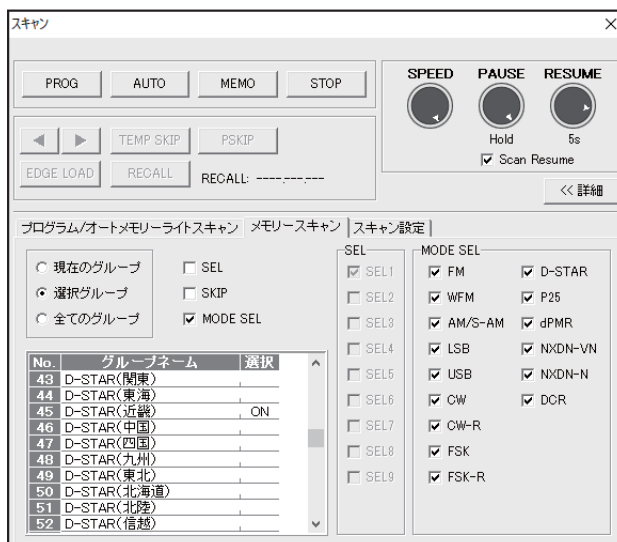

その他の特長

■ 簡単セットアップ

機器との接続は画面のウィザードに従って設定するだけで、簡単に接続できます。

■ グループスキャン

複数のグループを選択してスキャンすることができるグループスキャンに対応しており、目的信号を効率的に捉えることができます。

RS-R8600

希望小売価格: **9,800円**+税

接続例