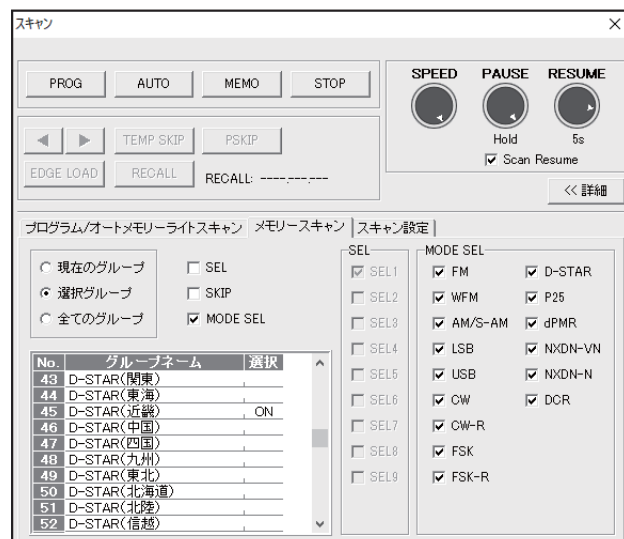

その他の特長

■ 簡単セットアップ

機器との接続は画面のウィザードに従って設定するだけで、簡単に接続できます。

■ グループスキャン

複数のグループを選択してスキャンすることができるグループスキャンに対応しており、目的信号を効率的に捉えることができます。

RS-R8600

希望小売価格: **9,800円**+税

接続例