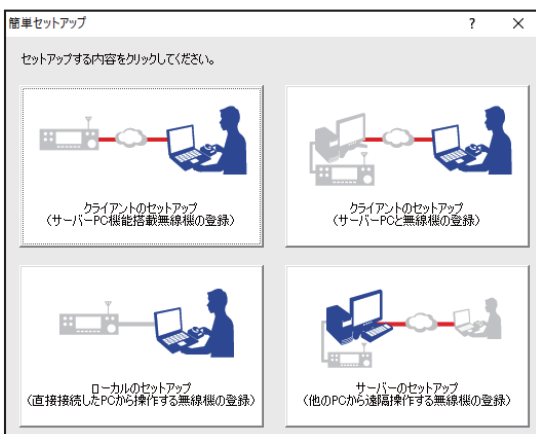

《メイン画面》

《スペクトラムスコープ画面》

おもな特長

- LANやUSB経由の遠隔操作と遅延の少ない音声ハンドリングを実現できます。
- IC-R8600に搭載したサーバーPC機能と、セットアップウィザードにより接続設定が容易にできます。
- スペクトラムスコープを含む、本体のさまざまな機能を遠隔操作することができます。
- リモートオフ時もスペクトラムスコープを表示でき、本体をチューニングしながら画面で確認できます。
- IC-R8600と同等の高速スキャンを実現しています。
- 別売品のRC-28リモートエンコーダーを使用すると、ダイヤル操作でスムーズな周波数変更ができます。

その他の特長

■ 簡単セットアップ

機器との接続は画面のウィザードに従って設定するだけで、簡単に接続できます。

■ グループスキャン

複数のグループを選択してスキャンすることができるグループスキャンに対応しており、目的信号を効率的に捉えることができます。

RS-R8600

希望小売価格: **9,800円**+税

接続例