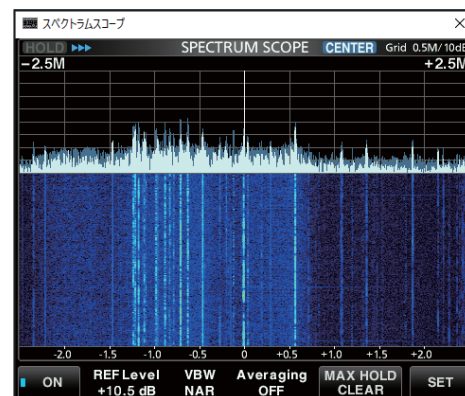

《メイン画面》

《スペクトラムスコープ画面》

おもな特長

- LANやUSB経由の遠隔操作と遅延の少ない音声ハンドリングを実現できます。
- IC-R8600に搭載したサーバーPC機能と、セットアップウィザードにより接続設定が容易にできます。
- スペクトラムスコープを含む、本体のさまざまな機能を遠隔操作することができます。
- リモートオフ時もスペクトラムスコープを表示でき、本体をチューニングしながら画面で確認できます。
- IC-R8600と同等の高速スキャンを実現しています。
- 別売品のRC-28リモートエンコーダーを使用すると、ダイヤル操作でスムーズな周波数変更ができます。

その他の特長

■ 簡単セットアップ

機器との接続は画面のウィザードに従って設定するだけで、簡単に接続できます。

■ グループスキャン

複数のグループを選択してスキャンすることができるグループスキャンに対応しており、目的信号を効率的に捉えることができます。

RS-R8600

希望小売価格: **9,800円**+税

接続例