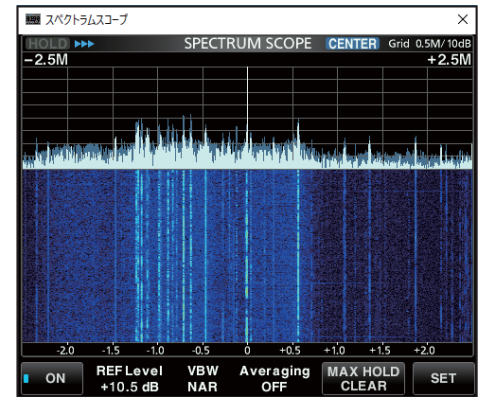

《メイン画面》

《スペクトラムスコープ画面》

おもな特長

- LANやUSB経由の遠隔操作と遅延の少ない音声ハンドリングを実現できます。
- IC-R8600に搭載したサーバーPC機能と、セットアップウィザードにより接続設定が容易にできます。
- スペクトラムスコープを含む、本体のさまざまな機能を遠隔操作することができます。
- リモートオフ時もスペクトラムスコープを表示でき、本体をチューニングしながら画面で確認できます。
- IC-R8600と同等の高速スキャンを実現しています。
- 別売品のRC-28リモートエンコーダーを使用すると、ダイヤル操作でスムーズな周波数変更ができます。

その他の特長

■ 簡単セットアップ

機器との接続は画面のウィザードに従って設定するだけで、簡単に接続できます。

■ グループスキャン

複数のグループを選択してスキャンすることができるグループスキャンに対応しており、目的信号を効率的に捉えることができます。

RS-R8600

希望小売価格: **9,800円**+税

接続例